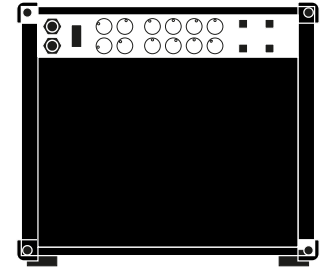

CONTACT: JOEL CYR (JO HELL): 438-404-9289

Ampli Guitare

Batterie 6 morceaux  
(2 x toms- 2 x floors)  
+Microphone  
+Moniteur

Ampli Basse

Ampli Guitare

Micriphone + Moniteur  
(principale)

Microphone +  
moniteur-guitariste

Microphone +  
moniteur-bassiste