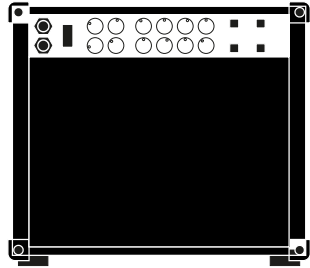

CONTACT: JOEL CYR (JO HELL): 438-404-9289

Ampli Guitare

Batterie 6 morceaux  
(2 x toms- 2 x floors)  
+Microphone  
+Moniteur

Ampli Basse

Ampli Guitare

Micriphone + Moniteur  
(principale)

Microphone +  
moniteur-guitariste

Microphone +  
moniteur-bassiste